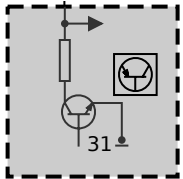

A46  
Digital Motor Electronics

1 A46\*3B

U\_TEV  
0.35  
RT/GN

1 Y193\*1B

Y6120  
Tank vent valve

2 Y193\*1B

T\_TEV  
0.35  
WS

16 A46\*3B