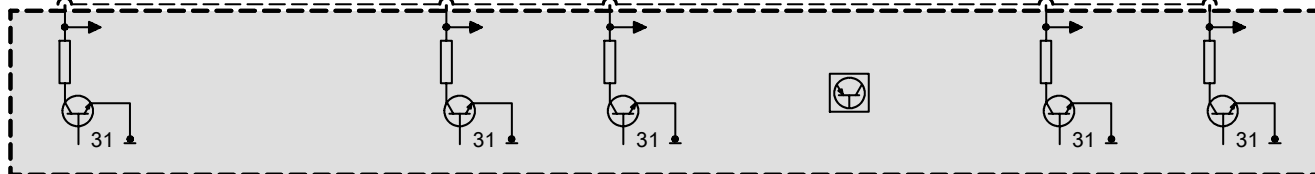

A3
Light module

A80
EDC control unit

B41
Acceleration sensor,
front right

B48
Acceleration sensor,
rear right

A80
EDC control unit

54 X10117

58EDC
0.35
SW/RT

4
5V_LEWI
0.5
GN/WS
3 X18031

1 2 X18031

BESCHL_V
0.5
SW/GN
31SV
0.5
BR

10 24 26

5 X945
5V_LEWI
0.5
GN/WS
3 X18066

2 1 X18066
31SH
0.5
BR
BESCHL_H
0.5
SW/VI

20 1 X945

31

31