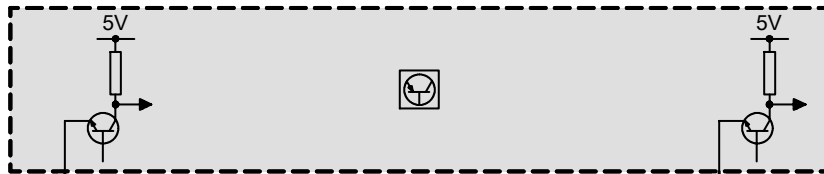

A3
Light module

A80
EDC control unit

B41
Acceleration sensor,
front right

B48
Acceleration sensor,
rear right

A80
EDC control unit

54 X10117

58EDC
0.35
SW/RT

4
5V_LEWI
0.5
GN/WS
3 X18031

1 2 X18031

BESCHL_V
0.5
SW/GN
31SV
0.5
BR

10 24 26

5 X945
5V_LEWI
0.5
GN/WS
3 X18066

2 1 X18066
31SH
0.5
BR
BESCHL_H
0.5
SW/VI

20 1 X945

31

31