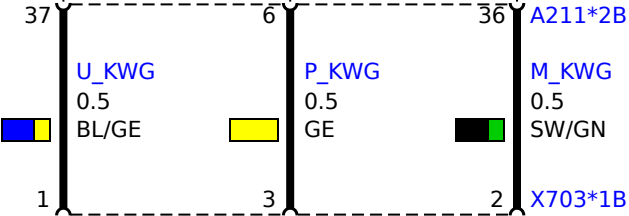

A46
Digital Motor Electronics

A211*2B

X703*1B

B6214a
Crankshaft sensor

U_KWG
0.5
BL/GE

P_KWG
0.5
GE

M_KWG
0.5
SW/GN