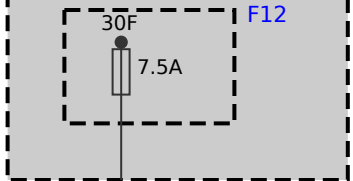

**A258**  
Body Domain Controller

46 A258\*3B

**Z2a**  
Power distribution box, rear

6 Z2\*1B

**R2a**  
CAN terminator 2

26

4

17

R2\*1B

31

0.5

BR

BR/SW

Z10\*46B

K\_CAN2\_H

0.35