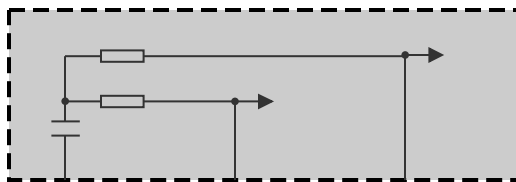

Z44  
Front right power distribution  
box

R6  
CAN terminator 6

30B<61  
0.35  
RT/GR

26  
31  
0.5  
BR  
Z10\*46B

24  
PT\_CAN2L  
0.35  
WS/BL

11  
R6\*1B  
PT\_CAN2H  
0.35  
WS/GE

15

9