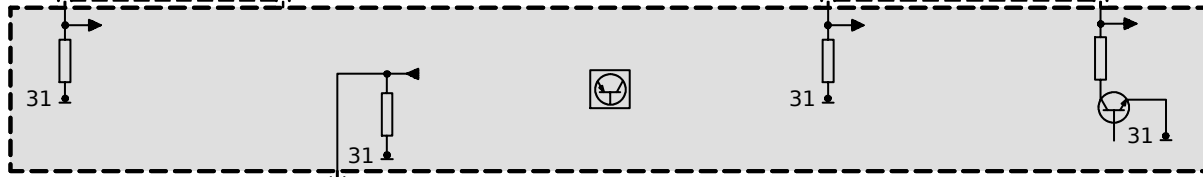

A150  
Safety information  
module (SIM)

12 X10326

UISIS11  
0.5  
GN/RT

5 X10328

BYTEFL.  
1.0  
GE

F73  
20A

2 X10002

30<73  
1.5  
RT/VI

A149  
Car access control unit

52 X10318

15\_2\_EKP  
0.35  
GN/GE

A158  
Satellite, right B-pillar

2

1 X10336

1

8 X10510