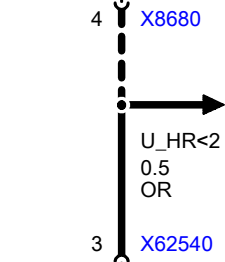

**X60007**

**A6000**  
DME control unit

**B62540**  
Oil quality sensor

1

D\_BSD  
0.5  
GE/BL

2

**X62540**

31L  
0.5  
BR

1

**X60531**

**X6454**

4

**X8680**

U\_HR<2  
0.5  
OR

3

**X62540**