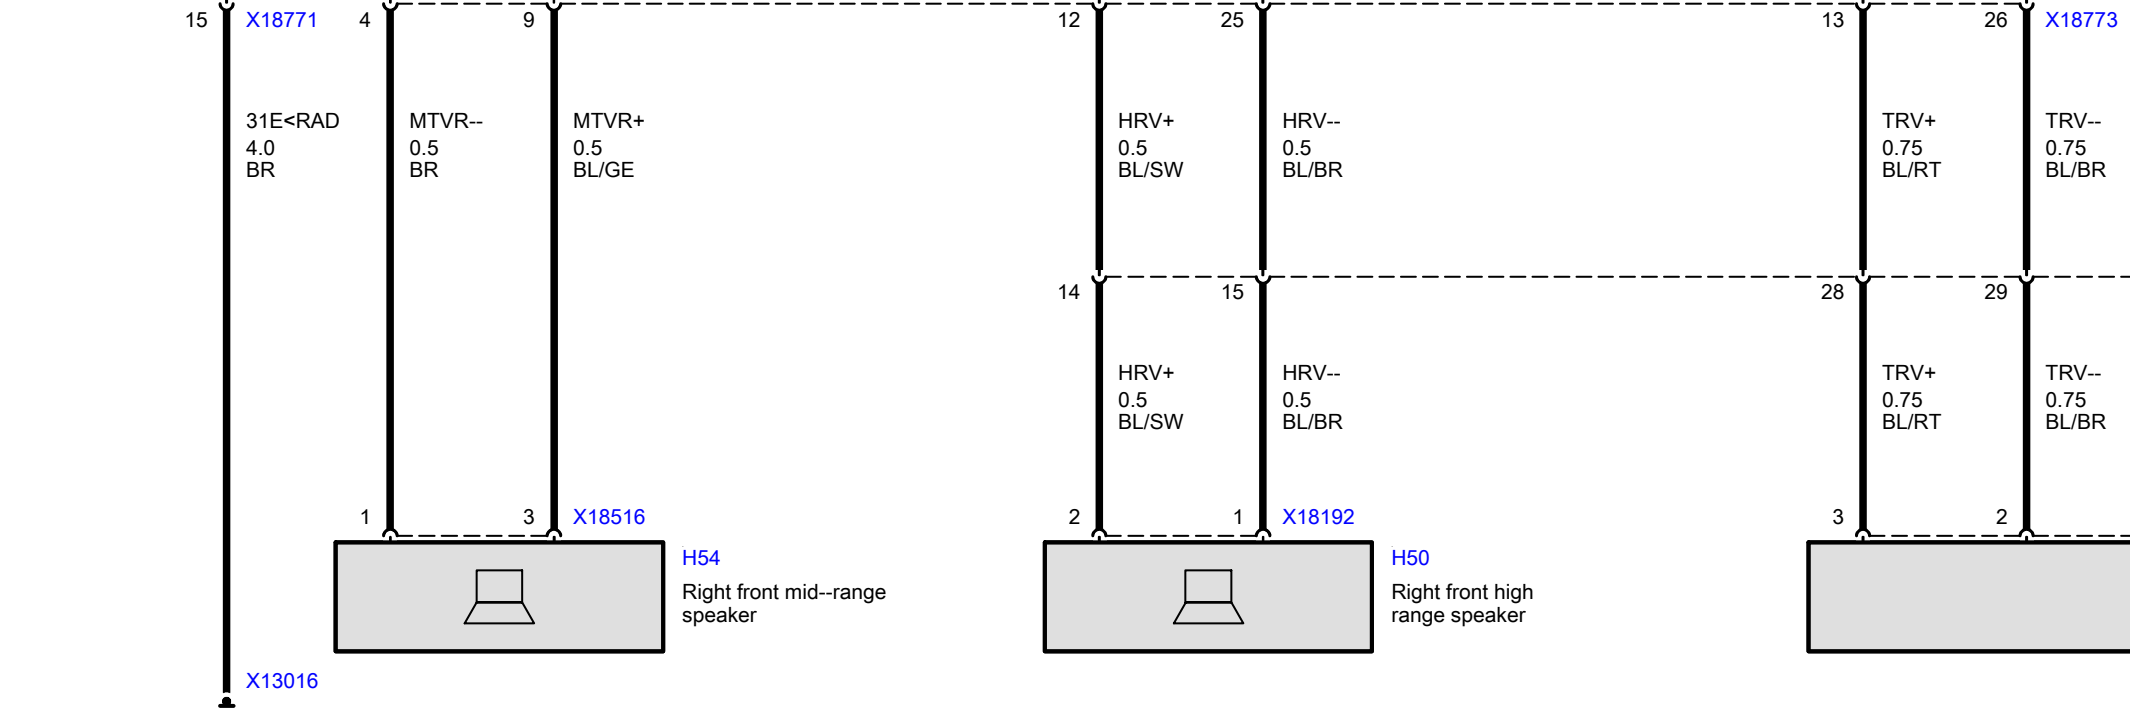

N9  
Radio

A18

Amplifier  
1) Tweeter  
2) Mid-range speaker  
3) Woofer

U422  
Voice input