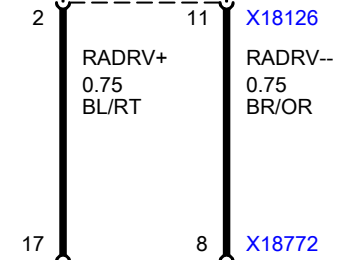

N9  
Radio

A18

Amplifier  
1) Tweeter  
2) Mid-range speaker  
3) Woofer

U422  
Voice input