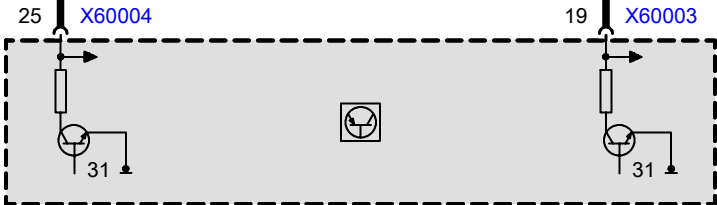

B6231
Oil pressure switch

1
X6231
S_OLD
0.5
BR/GN

A6009
Integrated supply module (IVM)

9
X60093
4
X60091
S_OLD
0.75
BR/GR

A6000
DME control unit

25
X60004

B62540
Oil quality sensor

1
D_BSD
0.5
GR
X6038

19
X60003

A6009
Integrated supply module (IVM)

19
X60093
KL.87
0.5
RT/WS

3
X62540

2
X62540
31L
0.5
BR
X6463

31L
1.0
BR
X7517