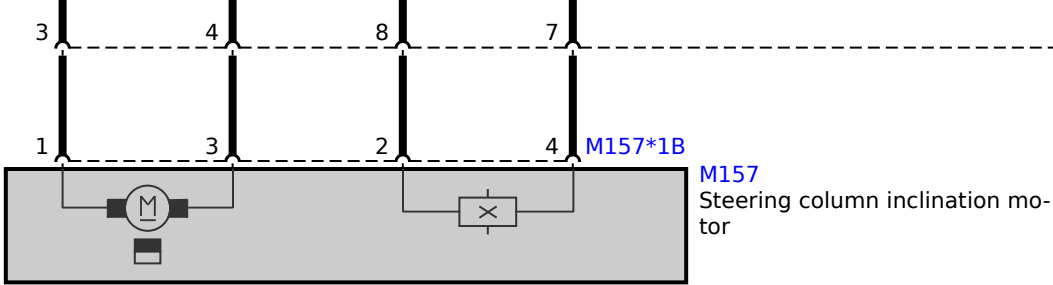

Z7
Front power distribution box

1
Z7*9B
30B<70
2.5
RT/WS

A258
Body Domain Controller

24
A258*4B
K_LIN_21
0.35
GR/VI
11
A286*1B

A286
Electric steering column adjustment

12 31 2.5 BR	1 MLSN_1 1.5 RT/BR	13 MLSN_2 1.5 SW/BL	8 HLSN 0.35 BL/GE	16 HLSNGND 0.35 BR/WS	14 MLSL_2 1.5 SW	15 MLSL_1 1.5 BR/BL	9 HLSL 0.35 SW/RT	17 HLSLGND 0.35 BR/GE
------------------------------	------------------------------------	-------------------------------------	-----------------------------------	---------------------------------------	----------------------------------	-------------------------------------	-----------------------------------	---------------------------------------

Z10*10B right-hand drive
Z10*9B left-hand drive