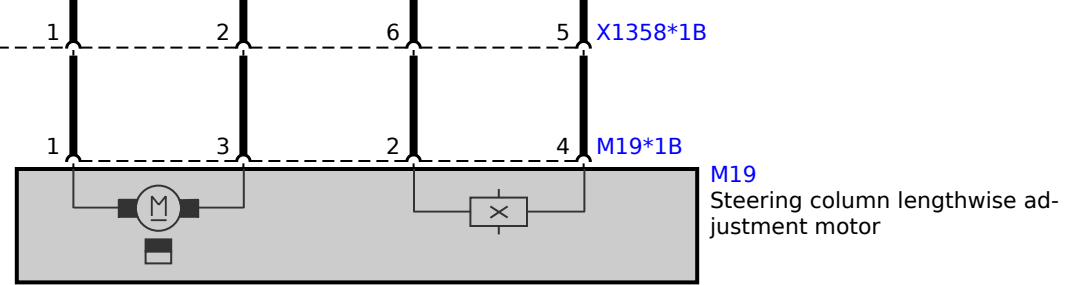

Z7
Front power distribution box

1
Z7*9B
30B<70
2.5
RT/WS

A258
Body Domain Controller

24
A258*4B
K_LIN_21
0.35
GR/VI
11
A286*1B

A286
Electric steering column adjustment

12 31 2.5 BR	1 MLSN_1 1.5 RT/BR	13 MLSN_2 1.5 SW/BL	8 HLSN 0.35 BL/GE	16 HLSNGND 0.35 BR/WS	14 MLSL_2 1.5 SW	15 MLSL_1 1.5 BR/BL	9 HLSL 0.35 SW/RT	17 HLSLGND 0.35 BR/GE
------------------------------	------------------------------------	-------------------------------------	-----------------------------------	---------------------------------------	----------------------------------	-------------------------------------	-----------------------------------	---------------------------------------

Z10*10B right-hand drive
Z10*9B left-hand drive