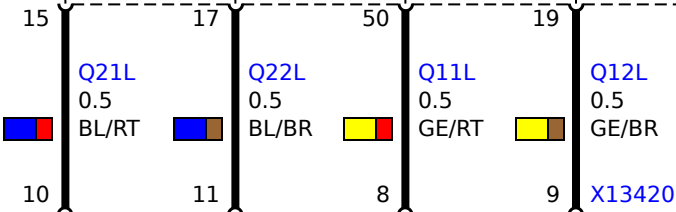

6 X10164

LWR
0.35
GE/RT

8 X14259

E126
Left headlight

E127
Right headlight