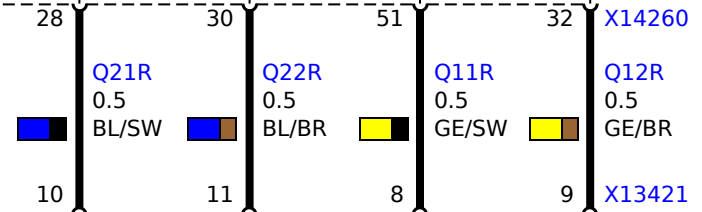

6 X10164

LWR
0.35
GE/RT

8 X14259

E126
Left headlight

E127
Right headlight