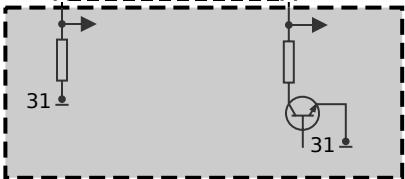

36

31 A46*2B