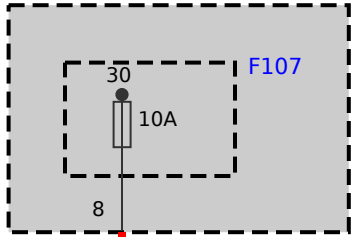

Z43
Front left power distribution box

A258
Body Domain Controller

38 A258*8B

15WUP
0.35
GN

4

X180*1V X180*2V

K_CAN5_H
0.35
VI/GE

K_CAN5_L
0.35
VI/BL

3

10

A281*1B

A281
Pressurised fuel tank control module

30<107
0.75
RT/VI

1

2 A281*1B

31
0.75
BR