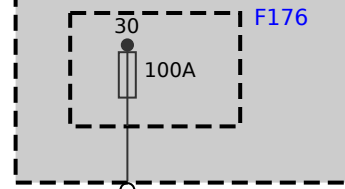

X5, X6

A406 Fuse box

X102720

30<176
16.0
RT

X60189

U_VVTR<6
2.5
RT/GN

X60182

S_VVTR
0.5
WS

X60182

X60005

not X5, X6

X8684

30<4
4.0
RT

X6319

S_VVTR
0.5
WS

X6319