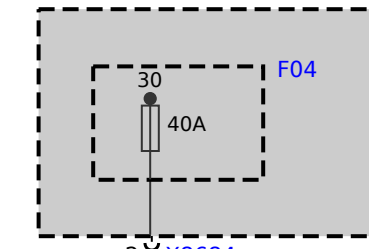

X5, X6

A406 Fuse box

X102720

30<176
16.0
RT

X60189

U_VVTR<6
2.5
RT/GN

X60182

S_VVTR
0.5
WS

X60182

X60005

not X5, X6

X8684

30<4
4.0
RT

X6319

S_VVTR
0.5
WS

X6319