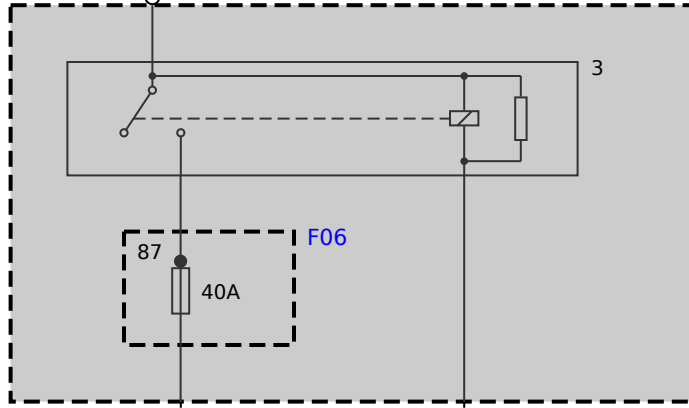

X5, X6

A406 Fuse box

X102720

30<176
16.0
RT

X60189

U_VVTR<6
2.5
RT/GN

X60182

S_VVTR
0.5
WS